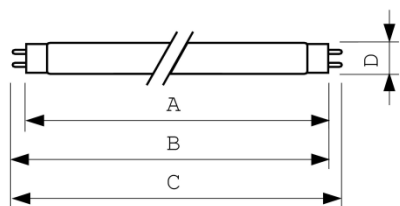

Schéma dimensionnel

Schéma d'installation

G13

Produit	A(max)	B(min)	B(max)	C(max)	D(max)	
Luxe 18W	589.8	594.5	596.9	604	28	T8
Luxe 36W	1199.4	1204.1	1206.5	1213.6	28	T8
Luxe 58W	1500.0	1504.7	1507.1	1514.2	28	T8